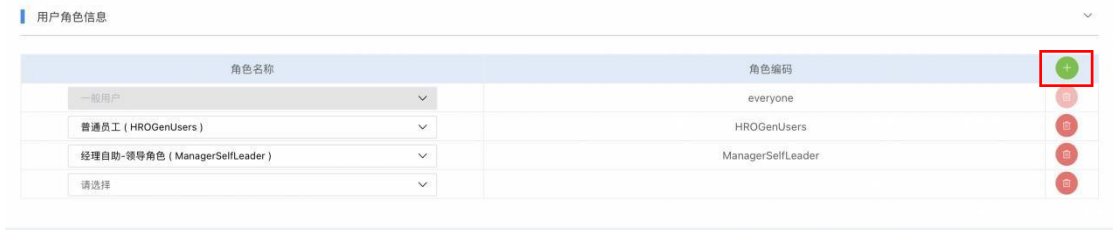

序号	名称	
1	招聘管理-管理员-操作视频.rar	
2	招聘管理-管理员-操作手册.pdf	 

2

1

2

3

4

5

3

3.1

" "

编辑

公司名称: 中国建材集团有限公司	公司邮箱:	官网地址: https://www.cnbm.com.cn/
* 公司等级: 1	* 公司排序: 1	是否生效: <input checked="" type="checkbox"/>
所在国家: 中国	所在省份: 北京市	所在城市: 北京市
公司地址: 复兴路17号国海广场2号楼		

公司简介: 中国建材集团有限公司(简称中国建材)是经国务院批准,由中国建材材料集团有限公司与中材集团有限公司重组而成,是国务院国有资产监督管理委员会直接管理的中央企业。